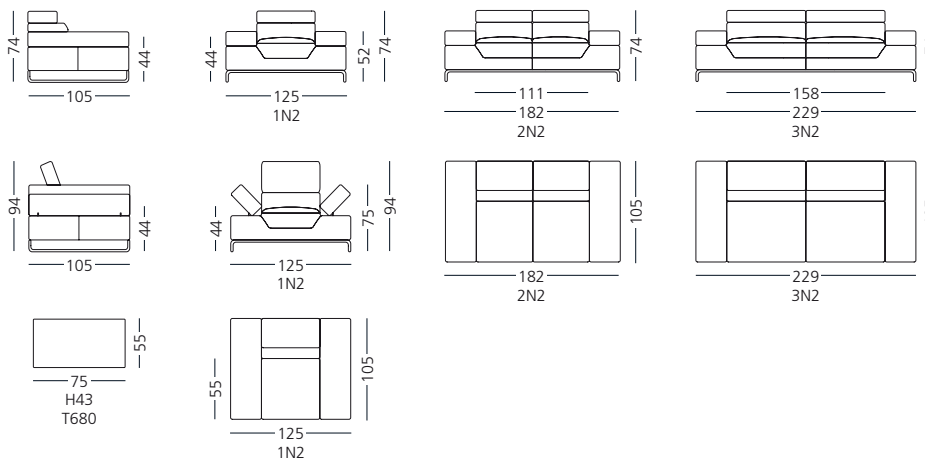

MATERIAŁY I KONSTRUKCJA
MATERIAŁY A KONSTRUKCJE
MATERIALS AND CONSTRUCTION

- skóry / kůže / leathers
- tkaniny / látky / fabrics
- sprężyny typu bonell / pružiny bonell / bonell springs
- ruchome podłokietniki / nastawitelne područky / movable armrests
- ruchome oparcie / pohyblivá opěrka / movable backrest
- meble uzupełniające / doplňující nabídka / supplement furniture
- usługi aranżacji wnętrz / návrhy bytových interiérů / Interior design service