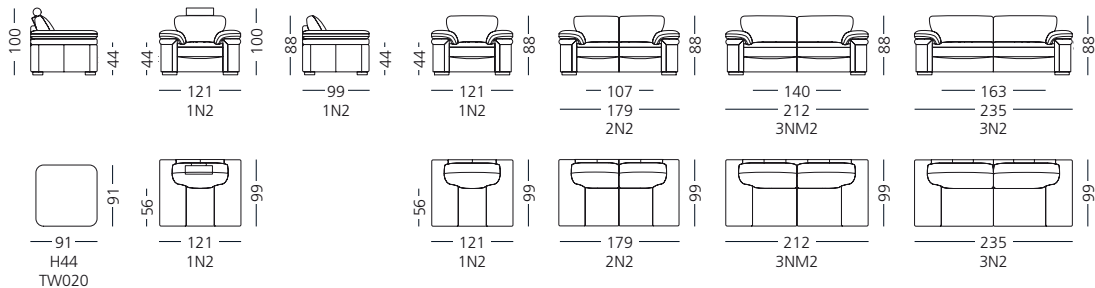

data i podpis / datum a podpis

pieczętka salonu / razítko salonu

W 020

KLER 

W 020

MATERIAŁY I KONSTRUKCJA MATERIAŁY A KONSTRUKCJE

- skóry / kůže
- tkaniny / látky
- sprężyny bonell / pružiny bonell
- meble uzupełniające / doplňující nabídka
- usługi aranżacji wnętrz / návrhy bytových interiérů
- ruchomy zagłówek / polohovací záhlavník