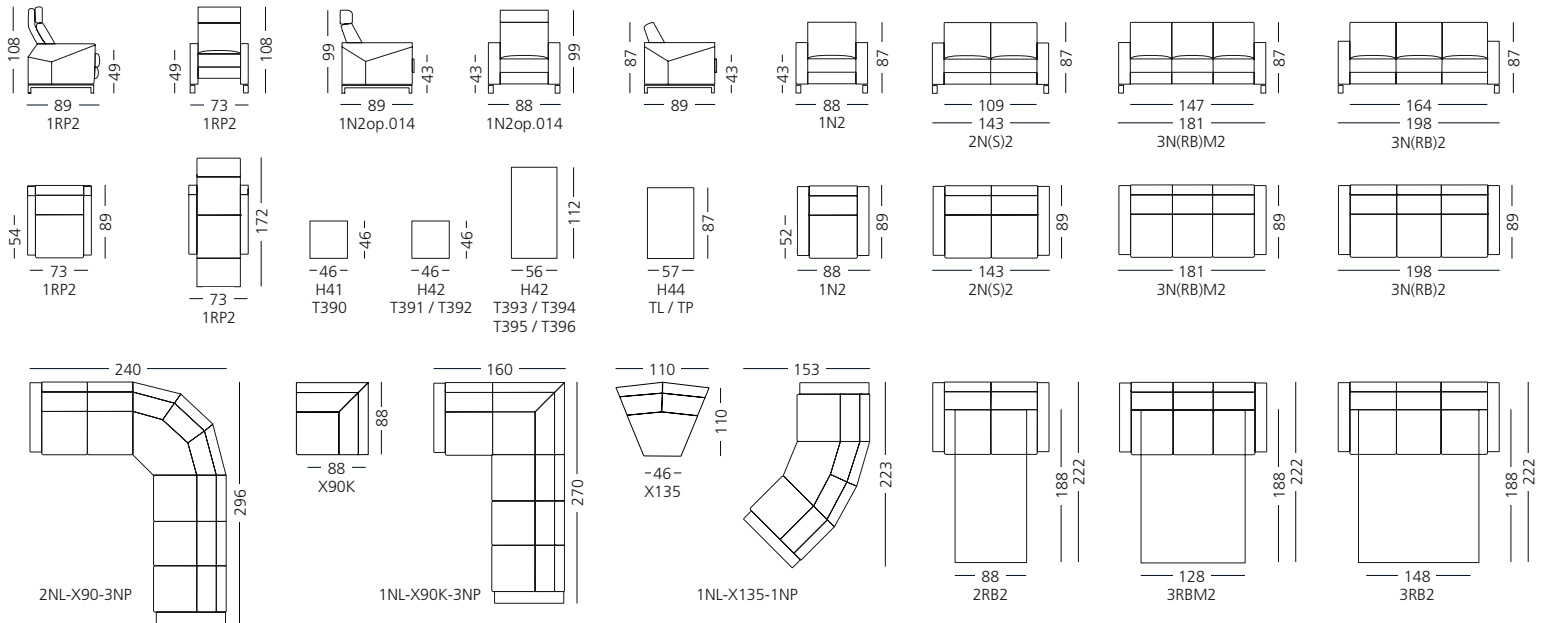

KLER

ETIUDA
D 060

MATERIAŁY I KONSTRUKCJA
MATERIÁLY A KONSTRUKCE
MATERIALS AND CONSTRUCTION

- skóry / kůže / leathers
- tkaniny / látky / fabrics
- sprężyny bonell / pružiny bonell / bonell springs
- meble uzupełniające / doplňující nabídka / supplement furniture
- schowek / úložný prostor / a container
- kanapy rozkładane / rozkládací pohovky / sofa bed
- narożniki / rohové prvky / corners
- usługi aranżacji wnętrz / návrhy bytových interiérů / interior design service