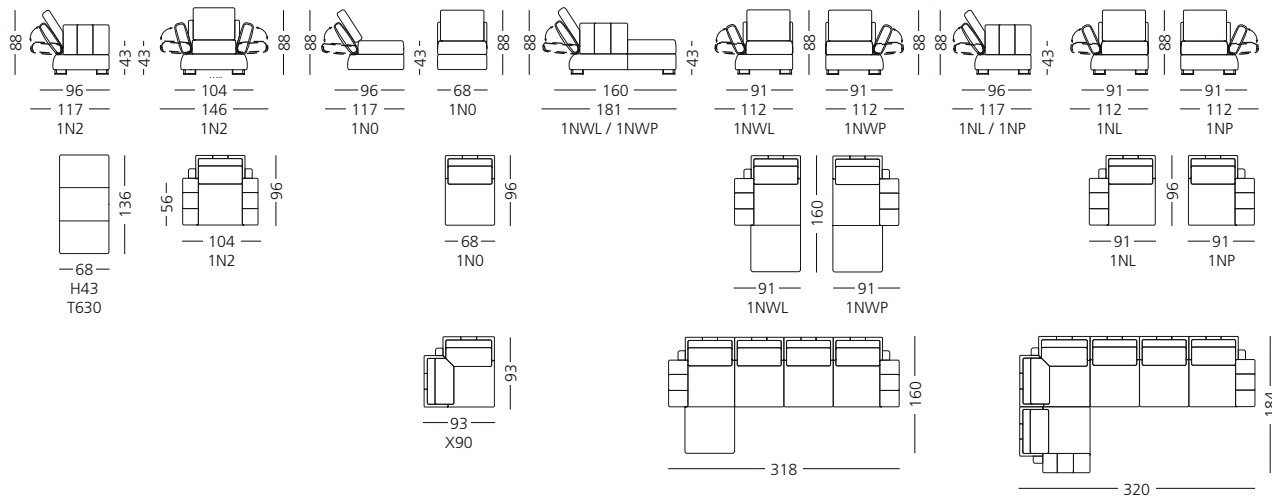

data i podpis / datum a podpis

pieczętka salonu / razítko salonu

C 280

KLER 

C 280

MATERIAŁY I KONSTRUKCJA MATERIAŁY A KONSTRUKCJE

- skóry / kůže
- tkaniny / látky
- sprężyny bonell / pružiny bonell
- meble uzupełniające / doplňující nabídka
- usługi aranżacji wnętrz / návrhy bytových interiérů