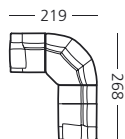

interiérové projekční služby

KLER PROGRAM
AVANTGARDE C 070

WYBRANE WYMIARY I MOŻLIWOŚCI
 VYBRANÉ ROZMĚRY A MOŽNOSTI **C 070**

MATERIAŁY I KONSTRUKCJA
 MATERIÁLY A KONSTRUKCE **C 070**

wysokość mebli 85 cm / výška nábytku 85 cm

taboret
taburet

fotel
křeslo

kanapa dwuosobowa
dvoumístná pohovka

kanapa trzynosobowa
třímístná pohovka

przykładowe narożniki / ukázkové rohové prvky

kanapy / pohovky

narożniki / rohové sestavy

skóry / kůže