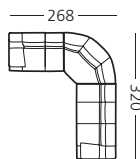

interiérové projekční služby

KLER PROGRAM
AVANTGARDE C 070

WYBRANE WYMIARY I MOŻLIWOŚCI
 VYBRANÉ ROZMĚRY A MOŽNOSTI **C 070**

MATERIAŁY I KONSTRUKCJA
 MATERIÁLY A KONSTRUKCE **C 070**

wysokość mebli 85 cm / výška nábytku 85 cm

taboret
taburet

fotel
křeslo

kanapa dwuosobowa
dvoumístná pohovka

kanapa trzynosobowa
třímístná pohovka

przykładowe narożniki / ukázkové rohové prvky

kanapy / pohovky

narożniki / rohové sestavy

skóry / kůže