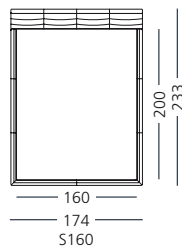

MATERIAŁY I KONSTRUKCJA
MATERIAŁY A KONSTRUKCJE
MATERIALS AND CONSTRUCTION

- skóry / kůže / leathers
- tkaniny / látky / fabrics
- meble uzupełniające / doplňující nabídka / supplement furniture
- usługi aranżacji wnętrz / návrhy bytových interiérů / Interior design service