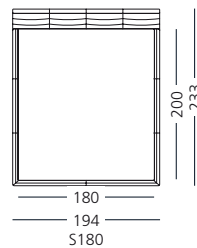

MATERIAŁY I KONSTRUKCJA
MATERIAŁY A KONSTRUKCJE
MATERIALS AND CONSTRUCTION

- skóry / kůže / leathers
- tkaniny / látky / fabrics
- meble uzupełniające / doplňující nabídka / supplement furniture
- usługi aranżacji wnętrz / návrhy bytových interiérů / Interior design service