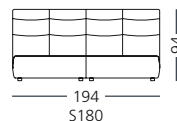

MATERIAŁY I KONSTRUKCJA
MATERIAŁY A KONSTRUKCJE
MATERIALS AND CONSTRUCTION

- skóry / kůže / leathers
- tkaniny / látky / fabrics
- meble uzupełniające / doplňující nabídka / supplement furniture
- usługi aranżacji wnętrz / návrhy bytových interiérů / Interior design service