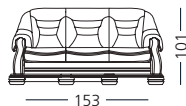

data i podpis / datum a podpis

pieczętka salonu / razítko salonu

610 A

KLER 

610 A

H46
T130
T131

MATERIAŁY I KONSTRUKCJA MATERIAŁY A KONSTRUKCJE

- skóry / kůže
- tkaniny / látky
- sprężyny bonell / pružiny bonell
- meble uzupełniające / doplňující nabídka
- usługi aranżacji wnętrz / návrhy bytových interiérů
- narožniki / ruchové sestavy
- kanapy rozkładane / rozkládací pohovky
- schowek / úložný prostor
- drewno dębowe / dubové dřevo