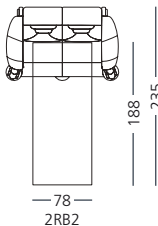

data i podpis / datum a podpis

pieczętka salonu / razítko salonu

610 A

KLER 

610 A

H46
T130
T131

MATERIAŁY I KONSTRUKCJA MATERIAŁY A KONSTRUKCJE

- skóry / kůže
- tkaniny / látky
- sprężyny bonell / pružiny bonell
- meble uzupełniające / doplňující nabídka
- usługi aranżacji wnętrz / návrhy bytových interiérů
- narožniki / ruchové sestavy
- kanapy rozkładane / rozkládací pohovky
- schowek / úložný prostor
- drewno dębowe / dubové dřevo