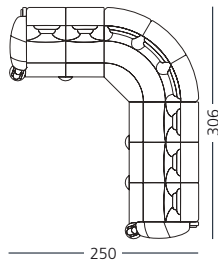

data i podpis / datum a podpis

pieczętka salonu / razítko salonu

610 A

KLER 

610 A

H46
T130
T131

MATERIAŁY I KONSTRUKCJA MATERIAŁY A KONSTRUKCJE

- skóry / kůže
- tkaniny / látky
- sprężyny bonell / pružiny bonell
- meble uzupełniające / doplňující nabídka
- usługi aranżacji wnętrz / návrhy bytových interiérů
- narožniki / ruchové sestavy
- kanapy rozkładane / rozkládací pohovky
- schowek / úložný prostor
- drewno dębowe / dubové dřevo