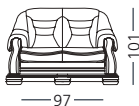

data i podpis / datum a podpis

pieczętka salonu / razítko salonu

610 A

KLER 

610 A

H46
T130
T131

MATERIAŁY I KONSTRUKCJA MATERIAŁY A KONSTRUKCJE

- skóry / kůže
- tkaniny / látky
- sprężyny bonell / pružiny bonell
- meble uzupełniające / doplňující nabídka
- usługi aranżacji wnętrz / návrhy bytových interiérů
- narožniki / ruchové sestavy
- kanapy rozkładane / rozkládací pohovky
- schowek / úložný prostor
- drewno dębowe / dubové dřevo