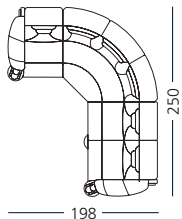

data i podpis / datum a podpis

pieczętka salonu / razítko salonu

610 A

KLER 

610 A

H46
T130
T131

MATERIAŁY I KONSTRUKCJA MATERIAŁY A KONSTRUKCJE

- skóry / kůže
- tkaniny / látky
- sprężyny bonell / pružiny bonell
- meble uzupełniające / doplňující nabídka
- usługi aranżacji wnętrz / návrhy bytových interiérů
- narožniki / ruchové sestavy
- kanapy rozkładane / rozkládací pohovky
- schowek / úložný prostor
- drewno dębowe / dubové dřevo