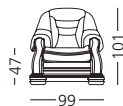

data i podpis / datum a podpis

pieczętka salonu / razítko salonu

610 A

KLER 

610 A

H46
T130
T131

MATERIAŁY I KONSTRUKCJA MATERIAŁY A KONSTRUKCJE

- skóry / kůže
- tkaniny / látky
- sprężyny bonell / pružiny bonell
- meble uzupełniające / doplňující nabídka
- usługi aranżacji wnętrz / návrhy bytových interiérů
- narožniki / ruchové sestavy
- kanapy rozkładane / rozkládací pohovky
- schowek / úložný prostor
- drewno dębowe / dubové dřevo