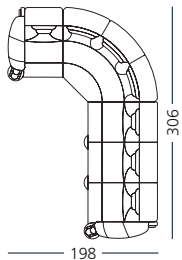

data i podpis / datum a podpis

pieczętka salonu / razítko salonu

610 A

KLER 

610 A

H46
T130
T131

MATERIAŁY I KONSTRUKCJA MATERIAŁY A KONSTRUKCJE

- skóry / kůže
- tkaniny / látky
- sprężyny bonell / pružiny bonell
- meble uzupełniające / doplňující nabídka
- usługi aranżacji wnętrz / návrhy bytových interiérů
- narožniki / ruchové sestavy
- kanapy rozkładane / rozkládací pohovky
- schowek / úložný prostor
- drewno dębowe / dubové dřevo