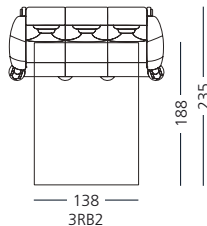

data i podpis / datum a podpis

pieczętka salonu / razítko salonu

610 A

KLER 

610 A

H46
T130
T131

MATERIAŁY I KONSTRUKCJA MATERIAŁY A KONSTRUKCJE

- skóry / kůže
- tkaniny / látky
- sprężyny bonell / pružiny bonell
- meble uzupełniające / doplňující nabídka
- usługi aranżacji wnętrz / návrhy bytových interiérů
- narožniki / ruchové sestavy
- kanapy rozkładane / rozkládací pohovky
- schowek / úložný prostor
- drewno dębowe / dubové dřevo