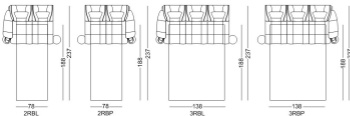

BASSO OSTINATO 600B

WYMIARY MOGĄ SIĘ RÓŻNIĆ OD RZECZYWISTYCH (TOLERANCJA +/- 4CM)

DIMENSIONS MAY DIFFER FROM THE REAL ONES (ALLOWANCE +/- 4cm)
 DIE MASSE KÖNNEN VON DEN TATSÄCHLICHEN ABWEICHEN (TOLERANZ +/- 4cm)
 РАЗМЕРЫ МОГУТ ОТЛИЧАТЬСЯ ОТ ДЕЙСТВИТЕЛЬНЫХ (ДОПУСК +/- 4cm)
 DIMENZIJE MOGU SE RAZUKOVATI OD REALNIH (TOLERANCIJA +/- 4cm)
 ROZMĚRY SE MOHOU RŮZNIŤ V cm TOLERANCI +/- 4