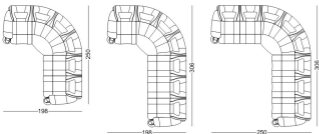

BASSO OSTINATO 600B

WYMIARY MOGĄ SIĘ RÓŻNIĆ OD RZECZYWISTYCH (TOLERANCJA +/- 4CM)

DIMENSIONS MAY DIFFER FROM THE REAL ONES (ALLOWANCE +/- 4cm)
 DIE MASSE KÖNNEN VON DEN TATSÄCHLICHEN ABWEICHEN (TOLERANZ +/- 4cm)
 РАЗМЕРЫ МОГУТ ОТЛИЧАТЬСЯ ОТ ДЕЙСТВИТЕЛЬНЫХ (ДОПУСК +/- 4cm)
 DIMENZIJE MOGU SE RAZUKOVATI OD REALNIH (TOLERANCIJA +/- 4cm)
 ROZMĚRY SE MOHOU RŮZNIŤ V cm TOLERANCI +/- 4