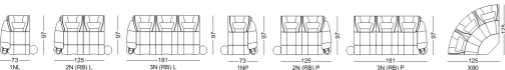

BASSO OSTINATO 600B

WYMIARY MOGĄ SIĘ RÓŻNIĆ OD RZECZYWISTYCH (TOLERANCJA +/- 4CM)

DIMENSIONS MAY DIFFER FROM THE REAL ONES (ALLOWANCE +/- 4cm)
 DIE MASSE KÖNNEN VON DEN TATSÄCHLICHEN ABWEICHEN (TOLERANZ +/- 4cm)
 РАЗМЕРЫ МОГУТ ОТЛИЧАТЬСЯ ОТ ДЕЙСТВИТЕЛЬНЫХ (ДОПУСК +/- 4cm)
 DIMENZIJE MOGU SE RAZUKOVATI OD REALNIH (TOLERANCIJA +/- 4cm)
 ROZMĚRY SE MOHOU RŮZNIŤ V cm TOLERANCI +/- 4