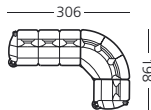

# 600 A / 610 A

wysokość mebli 101 cm / výška nábytku 101 cm

taboret  
taburet

fotel  
křeslo

kanapa dwuosobowa  
dvoumístná pohovka

kanapa trzysobowa  
třímístná pohovka

przykładowe narożniki / ukázkové rohové prvky