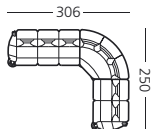

op. 006

KLER PROGRAM 610 A

T 110

op. 005

KLER PROGRAM 600 A

WYBRANE WYMIARY I MOŻLIWOŚCI  
VYBRANÉ ROZMĚRY A MOŽNOSTI

# 600 A / 610 A

wysokość mebli 101 cm / výška nábytku 101 cm

taboret  
taburet

fotel  
křeslo

kanapa dwuosobowa  
dvoumístná pohovka

kanapa trzysobowa  
třímístná pohovka

przykładowe narożniki / ukázkové rohové prvky