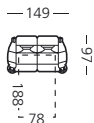

# 600 A / 610 A

wysokość mebli 101 cm / výška nábytku 101 cm

taboret  
taburet

fotel  
křeslo

kanapa dwuosobowa  
dvoumístná pohovka

kanapa trzysobowa  
třímístná pohovka

przykładowe narożniki / ukázkové rohové prvky