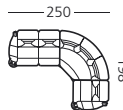

op. 006

KLER PROGRAM 610 A

T 110

op. 005

KLER PROGRAM 600 A

WYBRANE WYMIARY I MOŻLIWOŚCI  
VYBRANÉ ROZMĚRY A MOŽNOSTI

# 600 A / 610 A

wysokość mebli 101 cm / výška nábytku 101 cm

taboret  
taburet

fotel  
křeslo

kanapa dwuosobowa  
dvoumístná pohovka

kanapa trzysobowa  
třímístná pohovka

przykładowe narożniki / ukázkové rohové prvky