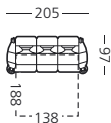

op. 006

KLER PROGRAM 610 A

T 110

op. 005

KLER PROGRAM 600 A

WYBRANE WYMIARY I MOŻLIWOŚCI  
VYBRANÉ ROZMĚRY A MOŽNOSTI

# 600 A / 610 A

wysokość mebli 101 cm / výška nábytku 101 cm

taboret  
taburet

fotel  
křeslo

kanapa dwuosobowa  
dvoumístná pohovka

kanapa trzysobowa  
třímístná pohovka

przykładowe narożniki / ukázkové rohové prvky