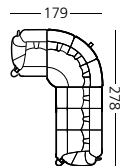

przykładowe narożniki / ukázkové rohové prvky

MATERIAŁY I KONSTRUKCJA
MATERIÁLY A KONSTRUKCE **200 D**

kanapy / pohovky

narożniki / rohové sestavy

skóry / kůže

tkaniny / látky

sprężyny bonell / pružiny bonell

drewno dębowe / dubové drevo

kanapy rozkładane / rozkládací pohovky

schowek / úložný prostor

meble uzupełniające / uzupełňací nabytek

ławki / stoly

kompozycje kolorystyczne / barevná škála