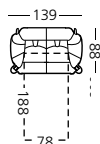

op. 008/009

schowek / úložný prostor

WYBRANE WYMIARY I MOŻLIWOŚCI
VYBRANÉ ROZMĚRY A MOŽNOSTI **200 D**

wysokość mebli 96 cm / výška nábytku 96 cm

taboret
taburet

fotel
křeslo

kanapa dwuosobowa rozkładana
dvoumístná pohovka rozkládaná