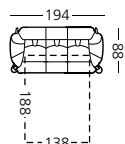

op. 008/009

schowek / úložný prostor

WYBRANE WYMIARY I MOŻLIWOŚCI
VYBRANÉ ROZMĚRY A MOŽNOSTI **200 D**

wysokość mebli 96 cm / výška nábytku 96 cm

taboret
taburet

fotel
křeslo

kanapa dwuosobowa rozkładana
dvoumístná pohovka rozkládaná